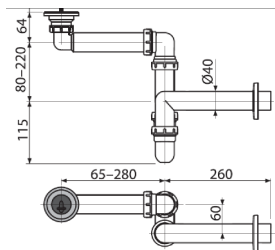

**OUM 100 DARK GRAY**  
**OUM 100 NATUR OAK**

**SPODNJI DEL SIFONA PRILOŽEN  
PRI OMARICAH**  
THE LOWER PART OF THE  
SIPHON WITH CABINET

**ZGORNJI DEL SIFONA**  
PRILOŽEN PRI SKLEDAH  
UPPER PART OF THE SIPHON  
WITH BASIN